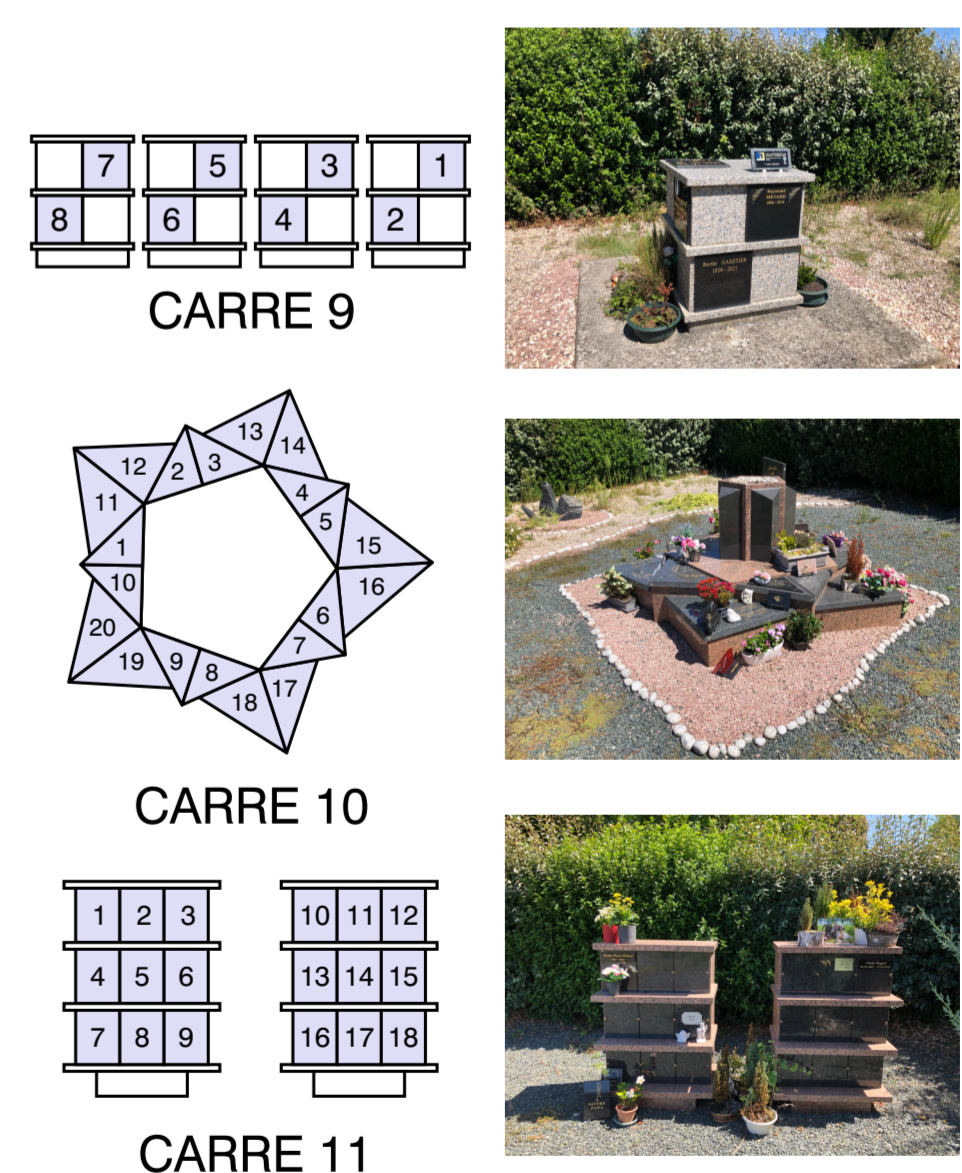

Saint Laurent
de la prée

CIMETIERE DE SAINT-LAURENT-DE-LA-PREE

- LEGENDE**
- BACS A DECHETS VERTS
 - POINT D'EAU
 - VOUS ÊTES ICI
 - ⊕ CAVEAU PAROISSIAL
 - OSSUAIRE
 - CARRE
 - COLUMBARIUM
 - CAVEAU D'ATTENTE